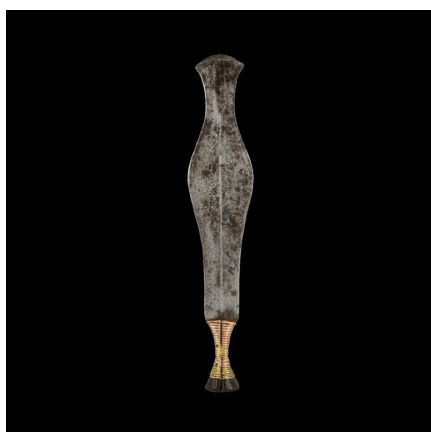

Certificat d'authenticité

Couteau Glaive - Ekonda / Kundu - Rdc Zaire

Résumé Décors en demi-cercles concentriques au centre, sur l'avant de la lame, et décors en pointillés et tirets sur le haut de la lame. Poignée en bois recouverte de fil de cuivre et de laiton aplati. Ancien et rare.

Caractéristiques

Ethnie :	Konda
Pays d'origine :	Congo, Rép. Dém.
Zone de collecte :	Congo, Rép. Dém., Kinshasa
Ancienneté présumée :	circa 1950
Matière principale :	fer forgé
Aspect de surface :	d'usage
Etat apparent :	très bon état
Etat de conservation :	dans son jus
Appartenance :	collecte in situ
Test laboratoire :	non testé
Hauteur, en cm :	48
Poids, en grammes :	329
Socle :	non