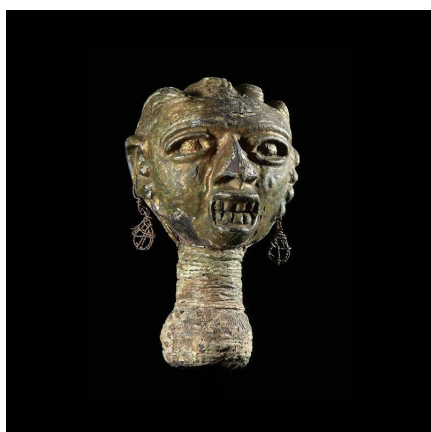

Certificat d'authenticité

Flute chouette Imborivungu Fragment - Tiv - Nigeria

Résumé La magie occupe une place importante dans la vie des Tiv. Dans la magie, la flûte-chouette Imborivungu est un objet qui mérite une attention particulière. Son origine se rattache au récit mythique de Poor, un ancêtre Tiv....

Caractéristiques

Ethnie :	Tiv
Pays d'origine :	Nigeria
Zone de collecte :	Nigeria, Abuja
Ancienneté présumée :	circa 1950
Matière principale :	os animal
Aspect de surface :	d'usage
Etat apparent :	très bon état
Etat de conservation :	dans son jus
Appartenance :	ex collection particulière Europe
Hauteur, en cm :	14
Poids, en grammes :	600
Socle :	oui