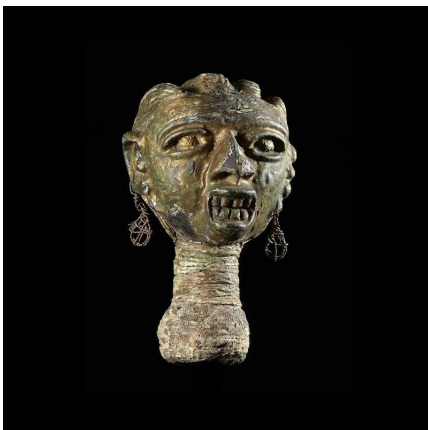

Certificat d'authenticité

Flute chouette Imborivungu Fragment - Tiv - Nigeria

Résumé La magie occupe une place importante dans la vie des Tiv. Dans la magie, la flûte-chouette Imborivungu est un objet qui mérite une attention particulière. Son origine se rattache au récit mythique de Poor, un ancêtre Tiv....

Caractéristiques

Ethnie :	Tiv
Pays d'origine :	Nigeria
Zone de collecte :	Nigeria, Abuja
Ancienneté présumée :	circa 1950
Matière principale :	os animal
Aspect de surface :	d'usage
Etat apparent :	très bon état
Etat de conservation :	dans son jus
Appartenance :	ex collection particulière Europe
Hauteur, en cm :	14
Poids, en grammes :	600
Socle :	oui