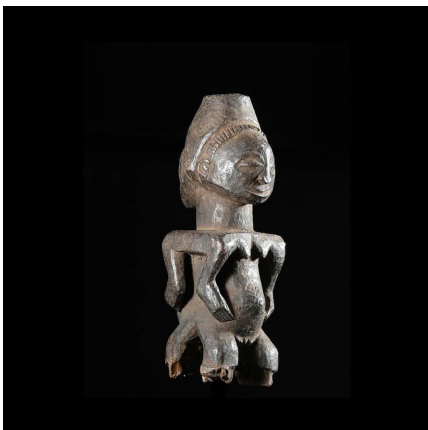

Certificat d'authenticité

Fetiche Kajeba janiforme - Hemba - RDC Zaire

Résumé Les "sculptures buste" Kajeba (Kakudji ? Kabila ?) portent un orifice sur le sommet de la tête servant à insérer des charges magiques. Un réceptacle aménagé sur le haut contient encore un épais et ancien amalgame de substance magiques. Ces objets...

Caractéristiques

Ethnie :	Hemba / Emba
Pays d'origine :	Congo, Rép. Dém.
Zone de collecte :	Congo, Rép. Dém., Kinshasa
Ancienneté présumée :	circa 1950
Aspect de surface :	d'usage
Etat apparent :	très bon état
Etat de conservation :	dans son jus
Appartenance :	ex collection particulière Europe
Test laboratoire :	non testé
Hauteur, en cm :	21
Poids, en grammes :	262
Socle :	oui