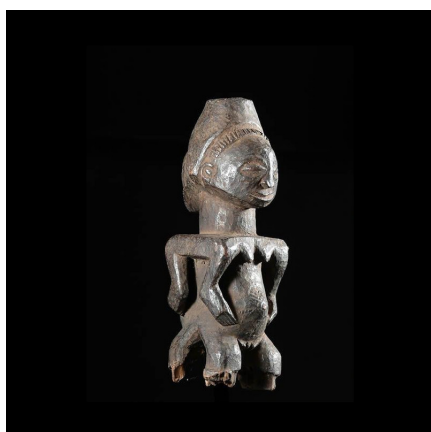

Certificat d'authenticité

Fetiche Kajeba janiforme - Hemba - RDC Zaire

Résumé Les "sculptures buste" Kajeba (Kakudji ? Kabila ?) portent un orifice sur le sommet de la tête servant à insérer des charges magiques. Un réceptacle aménagé sur le haut contient encore un épais et ancien amalgame de substance magiques. Ces objets...

Caractéristiques

Ethnie :	Hemba / Emba
Pays d'origine :	Congo, Rép. Dém.
Zone de collecte :	Congo, Rép. Dém., Kinshasa
Ancienneté présumée :	circa 1950
Aspect de surface :	d'usage
Etat apparent :	très bon état
Etat de conservation :	dans son jus
Appartenance :	ex collection particulière Europe
Test laboratoire :	non testé
Hauteur, en cm :	21
Poids, en grammes :	262
Socle :	oui