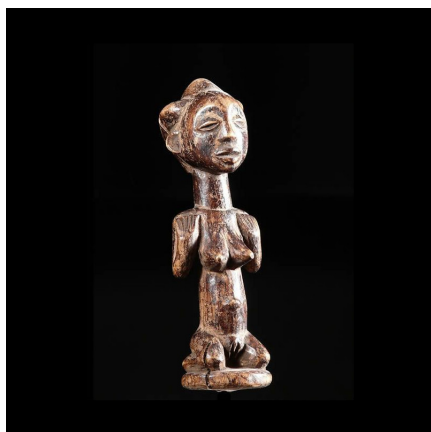

Certificat d'authenticité

Statuette Mikisi ancienne - Luba - RDC Zaire

Résumé La statuaire Luba est présente essentiellement sous forme de statuettes culturelles appelées les Mikisi . Certaines représentent des ancêtres, d'autres chargées d'éléments magiques sont utilisées à des fins divinatoires ou...

Caractéristiques

Ethnie :	Luba / Baluba
Pays d'origine :	Congo, Rép. Dém.
Zone de collecte :	Congo, Rép. Dém., Kinshasa
Ancienneté présumée :	entre 1950 et 1960
Aspect de surface :	d'usage
Etat apparent :	très bon état
Etat de conservation :	dans son jus
Appartenance :	collecte in situ
Test laboratoire :	non testé
Hauteur, en cm :	15
Poids, en grammes :	156
Socle :	oui