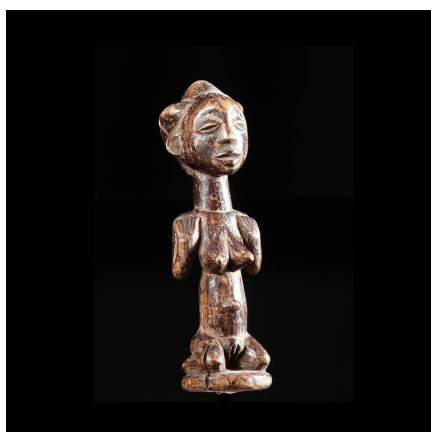

Certificat d'authenticité

Statuette Mikisi ancienne - Luba - RDC Zaire

Résumé La statuaire Luba est présente essentiellement sous forme de statuettes culturelles appelées les Mikisi . Certaines représentent des ancêtres, d'autres chargées d'éléments magiques sont utilisées à des fins divinatoires ou...

Caractéristiques

Ethnie :	Luba / Baluba
Pays d'origine :	Congo, Rép. Dém.
Zone de collecte :	Congo, Rép. Dém., Kinshasa
Ancienneté présumée :	entre 1950 et 1960
Aspect de surface :	d'usage
Etat apparent :	très bon état
Etat de conservation :	dans son jus
Appartenance :	collecte in situ
Test laboratoire :	non testé
Hauteur, en cm :	15
Poids, en grammes :	156
Socle :	oui