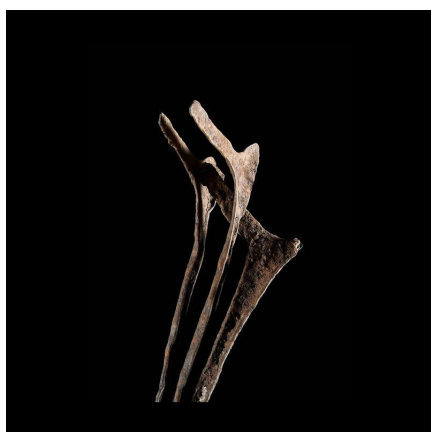

Certificat d'authenticité

Buji - Kissi / Loma - Liberia - Monnaies primitives

Résumé Les Buji sont des monnaies antérieures aux Kissi pennies et existaient aux alentours de 1750 / 1800 selon Opitz (page 92). Le Kissi Penny se retrouve en...

Caractéristiques

| | |
|-------------------------------|-------------------|
| Ethnie : | Kissi |
| Pays d'origine : | Libéria |
| Zone de collecte : | Libéria, Monrovia |
| Ancienneté présumée : | XIX ème siècle |
| Matière principale : | fer noir |
| Aspect de surface : | d'usage |
| Etat apparent : | très bon état |
| Etat de conservation : | dans son jus |
| Appartenance : | collecte in situ |
| Test laboratoire : | non testé |
| Hauteur, en cm : | 22 |
| Poids, en grammes : | 40 |
| Socle : | non |