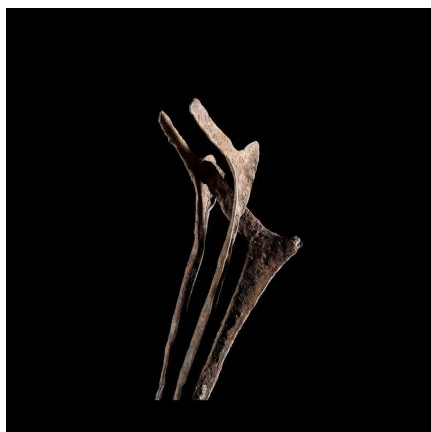

Certificat d'authenticité

Buji - Kissi / Loma - Liberia - Monnaies primitives

Résumé Les Buji sont des monnaies antérieures aux Kissi pennies et existaient aux alentours de 1750 / 1800 selon Opitz (page 92). Le Kissi Penny se retrouve en...

Caractéristiques

Ethnie :	Kissi
Pays d'origine :	Libéria
Zone de collecte :	Libéria, Monrovia
Ancienneté présumée :	XIX ème siècle
Matière principale :	fer noir
Aspect de surface :	d'usage
Etat apparent :	très bon état
Etat de conservation :	dans son jus
Appartenance :	collecte in situ
Test laboratoire :	non testé
Hauteur, en cm :	22
Poids, en grammes :	40
Socle :	non