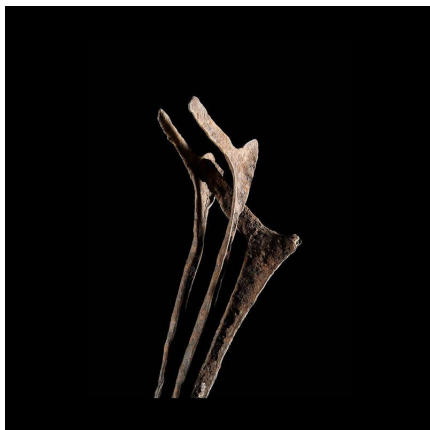

Certificat d'authenticité

Buji - Kissi / Loma - Liberia - Monnaies primitives

Résumé Les Buji sont des monnaies antérieures aux Kissi pennies et existaient aux alentours de 1750 / 1800 selon Opitz (page 92). Le Kissi Penny se retrouve en...

Caractéristiques

Ethnie :	Kissi
Pays d'origine :	Libéria
Zone de collecte :	Libéria, Monrovia
Ancienneté présumée :	XIX ème siècle
Matière principale :	fer noir
Aspect de surface :	d'usage
Etat apparent :	très bon état
Etat de conservation :	dans son jus
Appartenance :	collecte in situ
Test laboratoire :	non testé
Hauteur, en cm :	22
Poids, en grammes :	40
Socle :	non