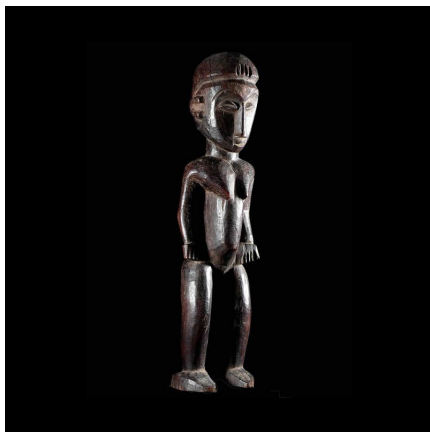

Certificat d'authenticité

Fetiché Bateba ou Bouthiba ordinaire - Ethnie Lobi - Burkina

Résumé Les statues Lobi Bateba ou Bouthiba (trad : les remèdes qui murmurent des paroles obscures) sont des êtres vivants et sacrés, véritables...

Caractéristiques

Ethnie :	Lobi
Zone de collecte :	Burkina Faso, Ouagadougou
Ancienneté présumée :	entre 1960 et 1970
Matière principale :	bois
Aspect de surface :	d'usage
Etat apparent :	très bon état
Etat de conservation :	dans son jus
Appartenance :	ex collection particulière Europe
Test laboratoire :	non testé
Hauteur, en cm :	52
Poids, en grammes :	2970
Socle :	non