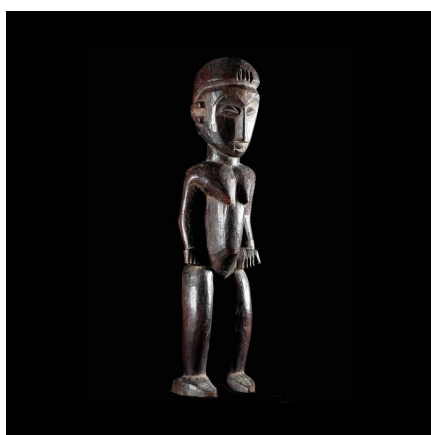

Certificat d'authenticité

Fetiché Bateba ou Bouthiba ordinaire - Ethnie Lobi - Burkina

Résumé Les statues Lobi Bateba ou Bouthiba (trad : les remèdes qui murmurent des paroles obscures) sont des êtres vivants et sacrés, véritables...

Caractéristiques

Ethnie :	Lobi
Zone de collecte :	Burkina Faso, Ouagadougou
Ancienneté présumée :	entre 1960 et 1970
Matière principale :	bois
Aspect de surface :	d'usage
Etat apparent :	très bon état
Etat de conservation :	dans son jus
Appartenance :	ex collection particulière Europe
Test laboratoire :	non testé
Hauteur, en cm :	52
Poids, en grammes :	2970
Socle :	non