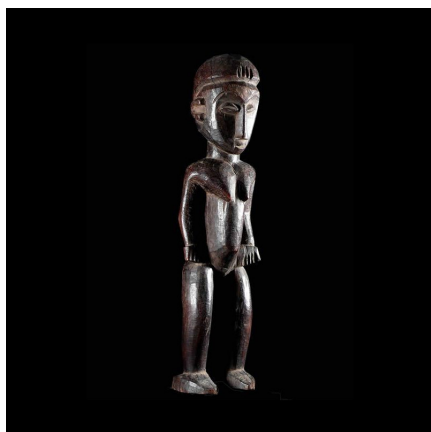

Certificat d'authenticité

Fetiche Bateba ou Bouthiba ordinaire - Ethnie Lobi - Burkina

Résumé Les statues Lobi Bateba ou Bouthiba (trad : les remèdes qui murmurent des paroles obscures) sont des êtres vivants et sacrés, véritables...

Caractéristiques

Ethnie :	Lobi
Zone de collecte :	Burkina Faso, Ouagadougou
Ancienneté présumée :	entre 1960 et 1970
Matière principale :	bois
Aspect de surface :	d'usage
Etat apparent :	très bon état
Etat de conservation :	dans son jus
Appartenance :	ex collection particulière Europe
Test laboratoire :	non testé
Hauteur, en cm :	52
Poids, en grammes :	2970
Socle :	non