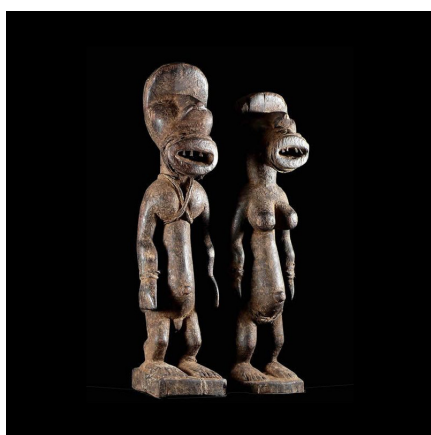

Certificat d'authenticité

Couple Funeraire - Dan / Kran - Côte d'Ivoire / Liberia

Résumé Les statues Dan sont rares, donc peu d'informations sont disponibles, encore moins pour les statues funéraires de l'ethnie Dan / Kran . Probablement un couple d'ancêtres de lignage. Pour le moment ce...

Caractéristiques

Ethnie :	Kran
Pays d'origine :	Côte d'Ivoire
Zone de collecte :	Côte d'Ivoire, Yamoussoukro
Ancienneté présumée :	entre 1950 et 1960
Aspect de surface :	d'usage
Etat apparent :	très bon état
Etat de conservation :	dans son jus
Appartenance :	ex collection particulière Europe
Test laboratoire :	non testé
Hauteur, en cm :	47
Poids, en grammes :	2970
Socle :	non