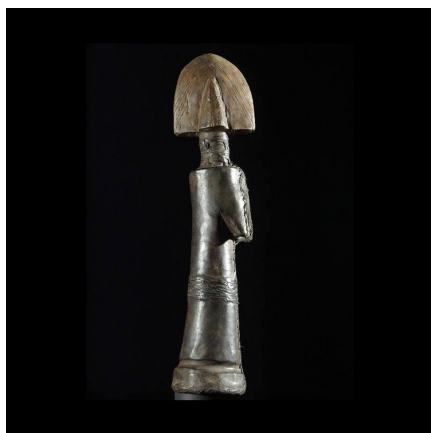

Certificat d'authenticité

Poupee Biiga - Mossi - Burkina Faso - Poupees d'Afrique

Résumé Très belle poupée Biiga, gainée de cuir souple cousu et patiné. Bois dur. "Ces sculptures, dont l'utilisation est à la fois sacrée et profane, présentent une conception plastique hautement maîtrisée qui, simplifiant à l'essentiel la forme, en développe les..."

Caractéristiques

| | |
|-------------------------------|---------------------------|
| Ethnie : | Mossi |
| Pays d'origine : | |
| Zone de collecte : | Burkina Faso, Ouagadougou |
| Ancienneté présumée : | entre 1980 et 1990 |
| Matière principale : | bois |
| Aspect de surface : | d'usage |
| Etat apparent : | très bon état |
| Etat de conservation : | dans son jus |
| Appartenance : | collecte in situ |
| Test laboratoire : | non testé |
| Hauteur, en cm : | 37 |
| Poids, en grammes : | 555 |
| Socle : | non |