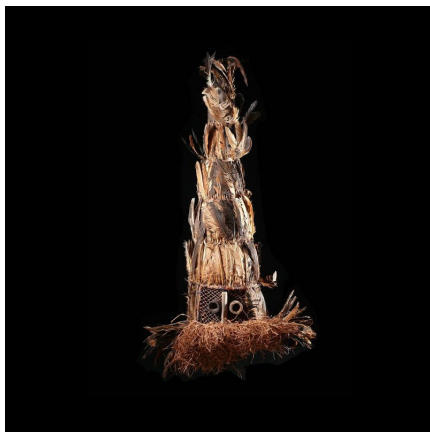

Certificat d'authenticité

Masque initiatique- Kwese - RDC Zaire

Résumé Pas de références hélas sur ce beau masque de l'ethnie Kwese . La forme est peu courante de même que sa réalisation.

Caractéristiques

Ethnie :	Kwese / Ba-Kwese
Pays d'origine :	Congo, Rép. Dém.
Zone de collecte :	Congo, Rép. Dém., Kinshasa
Ancienneté présumée :	entre 1980 et 1990
Aspect de surface :	d'usage
Etat apparent :	très bon état
Etat de conservation :	dans son jus
Appartenance :	collecte in situ
Test laboratoire :	non testé
Hauteur, en cm :	80
Socle :	non

Certifié le 30 nov. 2022