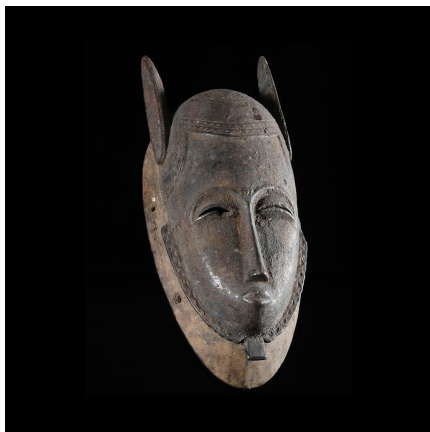

Certificat d'authenticité

Masque Dye - Yaoure - Côte d'Ivoire - Masques Africains

Résumé Les masques Yaouré symbolisent le yu , le pouvoir spirituel. Ce masque surmonté d'oreilles d'antilope est...

Caractéristiques

Ethnie :	Yaoure / Yaure
Pays d'origine :	Côte d'Ivoire
Zone de collecte :	Côte d'Ivoire, Yamoussoukro
Ancienneté présumée :	entre 1960 et 1970
Aspect de surface :	d'usage
Etat apparent :	très bon état
Etat de conservation :	dans son jus
Appartenance :	collecte in situ
Test laboratoire :	non testé
Hauteur, en cm :	27
Poids, en grammes :	385
Socle :	non

Certifié le 2 déc. 2022