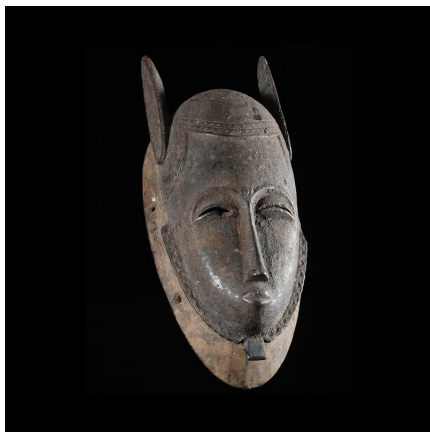

Certificat d'authenticité

Masque Dye - Yaoure - Côte d'Ivoire - Masques Africains

Résumé Les masques Yaouré symbolisent le yu , le pouvoir spirituel. Ce masque surmonté d'oreilles d'antilope est...

Caractéristiques

Ethnie :	Yaoure / Yaure
Pays d'origine :	Côte d'Ivoire
Zone de collecte :	Côte d'Ivoire, Yamoussoukro
Ancienneté présumée :	entre 1960 et 1970
Aspect de surface :	d'usage
Etat apparent :	très bon état
Etat de conservation :	dans son jus
Appartenance :	collecte in situ
Test laboratoire :	non testé
Hauteur, en cm :	27
Poids, en grammes :	385
Socle :	non