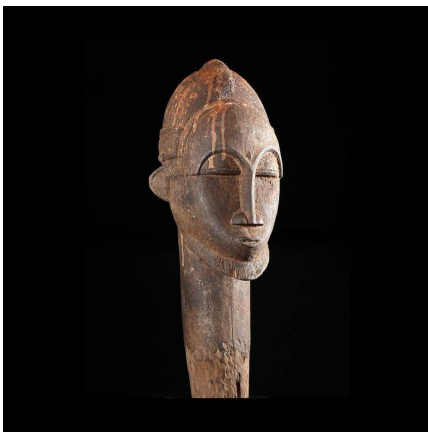

Certificat d'authenticité

Poteau de case - Baoule - Côte d'Ivoire - Statuaire Africaine

Résumé Pas d'informations particulières sur cet objet qui d'après notre collecteur était un morceau de poteau de case de chef ou de notable. L'ensemble est recouvert de restes de libations.

Caractéristiques

Ethnie :	Baoule / Baule
Pays d'origine :	Côte d'Ivoire
Zone de collecte :	Côte d'Ivoire, Yamoussoukro
Ancienneté présumée :	entre 1970 et 1980
Aspect de surface :	d'usage
Etat apparent :	très bon état
Etat de conservation :	dans son jus
Appartenance :	collecte in situ
Test laboratoire :	non testé
Hauteur, en cm :	39
Poids, en grammes :	2000
Socle :	non