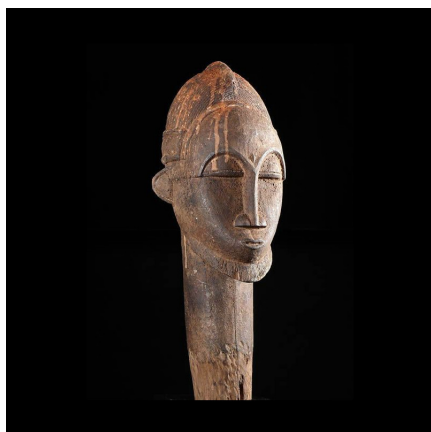

Certificat d'authenticité

Poteau de case - Baoule - Côte d'Ivoire - Statuaire Africaine

Résumé Pas d'informations particulières sur cet objet qui d'après notre collecteur était un morceau de poteau de case de chef ou de notable. L'ensemble est recouvert de restes de libations.

Caractéristiques

Ethnie :	Baoule / Baule
Pays d'origine :	Côte d'Ivoire
Zone de collecte :	Côte d'Ivoire, Yamoussoukro
Ancienneté présumée :	entre 1970 et 1980
Aspect de surface :	d'usage
Etat apparent :	très bon état
Etat de conservation :	dans son jus
Appartenance :	collecte in situ
Test laboratoire :	non testé
Hauteur, en cm :	39
Poids, en grammes :	2000
Socle :	non