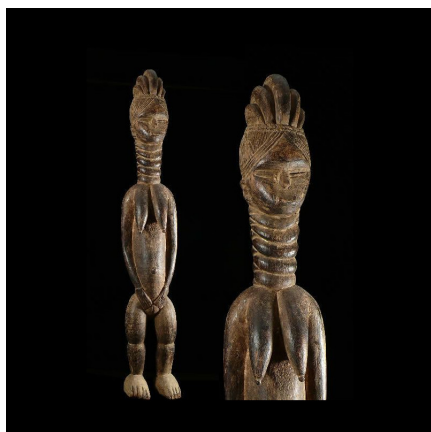

Certificat d'authenticité

Maternite - Mende - Sierra Leone - Statuaire Africaine

Résumé Peu courantes sont les statues de l'ethnie Mende , qui sont surtout connus pour les masques casques de l'association de femmes Sande . Mais il existe aussi d'autres sociétés, avec d'autres rites, produisant des objets liés aux...

Caractéristiques

Ethnie :	Mende
Pays d'origine :	Libéria
Zone de collecte :	Libéria, Monrovia
Ancienneté présumée :	entre 1970 et 1980
Aspect de surface :	d'usage
Etat apparent :	très bon état
Etat de conservation :	dans son jus
Appartenance :	ex collection particulière Europe
Test laboratoire :	non testé
Hauteur, en cm :	102
Poids, en grammes :	4800
Socle :	non

Certifié le 18 avril 2024