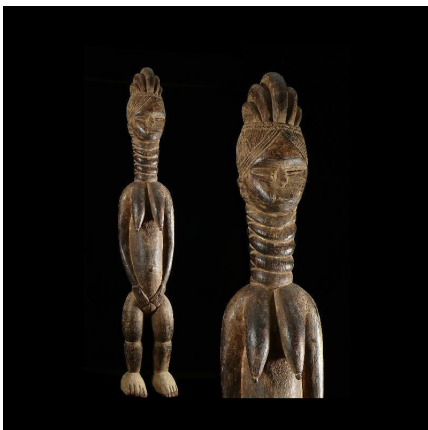

Certificat d'authenticité

Maternite - Mende - Sierra Leone - Statuaire Africaine

Résumé Peu courantes sont les statues de l'ethnie Mende , qui sont surtout connus pour les masques casques de l'association de femmes Sande . Mais il existe aussi d'autres sociétés, avec d'autres rites, produisant des objets liés aux...

Caractéristiques

Ethnie :	Mende
Pays d'origine :	Libéria
Zone de collecte :	Libéria, Monrovia
Ancienneté présumée :	entre 1970 et 1980
Aspect de surface :	d'usage
Etat apparent :	très bon état
Etat de conservation :	dans son jus
Appartenance :	ex collection particulière Europe
Test laboratoire :	non testé
Hauteur, en cm :	102
Poids, en grammes :	4800
Socle :	non