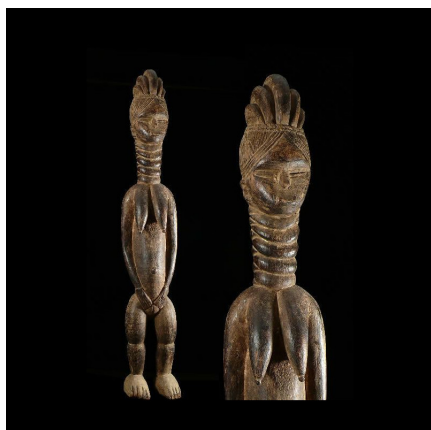

Certificat d'authenticité

Maternite - Mende - Sierra Leone - Statuaire Africaine

Résumé Peu courantes sont les statues de l'ethnie Mende , qui sont surtout connus pour les masques casques de l'association de femmes Sande . Mais il existe aussi d'autres sociétés, avec d'autres rites, produisant des objets liés aux...

Caractéristiques

Ethnie :	Mende
Pays d'origine :	Libéria
Zone de collecte :	Libéria, Monrovia
Ancienneté présumée :	entre 1970 et 1980
Aspect de surface :	d'usage
Etat apparent :	très bon état
Etat de conservation :	dans son jus
Appartenance :	ex collection particulière Europe
Test laboratoire :	non testé
Hauteur, en cm :	102
Poids, en grammes :	4800
Socle :	non