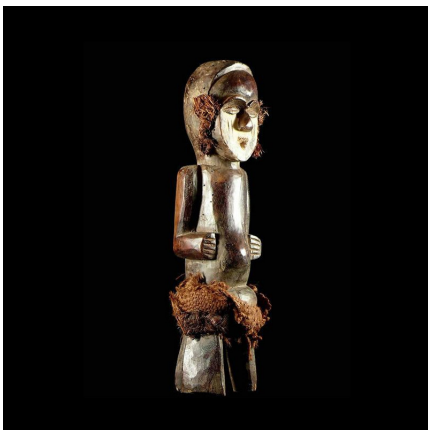

Certificat d'authenticité

Statue Cultuelle Gehonga Bwiti - Tsogho / Mitsogho - Gabon

Résumé Les Tsogho sont une petite ethnie d'environ 13 000 personnes installée dans les hautes vallées du Centre Gabon , longtemps restée à l'écart, ce qui explique que la vie traditionnelle et religieuse s'y est...

Caractéristiques

Ethnie :	Tsogho / Mitsogho
Pays d'origine :	Gabon
Zone de collecte :	Gabon, Libreville
Ancienneté présumée :	entre 1970 et 1980
Aspect de surface :	d'usage
Etat apparent :	très bon état
Etat de conservation :	dans son jus
Appartenance :	ex collection particulière Europe
Test laboratoire :	non testé
Hauteur, en cm :	42
Poids, en grammes :	1040
Socle :	oui