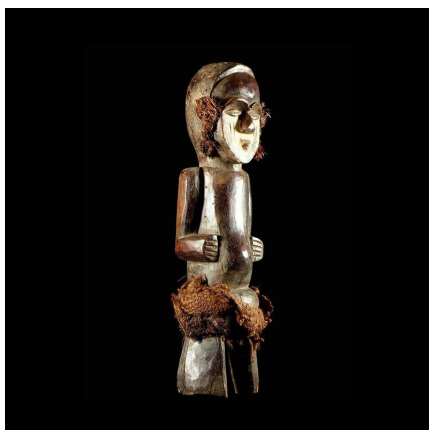

Certificat d'authenticité

Statue Culturelle Gehonga Bwiti - Tsogho / Mitsogho - Gabon

Résumé Les Tsogho sont une petite ethnie d'environ 13 000 personnes installée dans les hautes vallées du Centre Gabon , longtemps restée à l'écart, ce qui explique que la vie traditionnelle et religieuse s'y est maintenue de façon vigoureuse. <p...

Caractéristiques

Ethnie :	Tsogho / Mitsogho
Pays d'origine :	Gabon
Zone de collecte :	Gabon, Libreville
Ancienneté présumée :	entre 1970 et 1980
Aspect de surface :	d'usage
Etat apparent :	très bon état
Etat de conservation :	dans son jus
Appartenance :	ex collection particulière Europe
Test laboratoire :	non testé
Hauteur, en cm :	42
Poids, en grammes :	1040
Socle :	oui