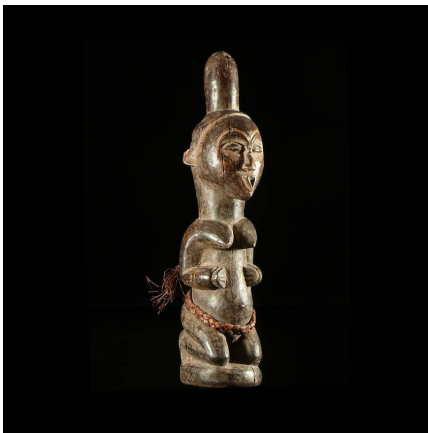

Certificat d'authenticité

Statue Cultuelle Gehonga Bwiti - Tsogho / Mitsogho - Gabon

Résumé Les Tsogho sont une petite ethnie d'environ 13 000 personnes, installée dans les hautes vallées du Centre Gabon , longtemps restée à l'écart, ce qui explique que la vie traditionnelle et religieuse s'y soit maintenue de façon vigoureuse. <p...

Caractéristiques

Ethnie :	Tsogho / Mitsogho
Pays d'origine :	Gabon
Zone de collecte :	Gabon, Libreville
Ancienneté présumée :	entre 1960 et 1970
Matière principale :	bois
Aspect de surface :	d'usage
Etat apparent :	très bon état
Etat de conservation :	dans son jus
Appartenance :	collecte in situ
Test laboratoire :	non testé
Hauteur, en cm :	41
Poids, en grammes :	9900
Socle :	non