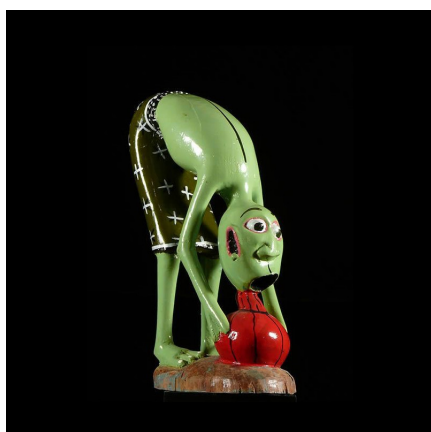

Certificat d'authenticité

Sculpture Shetani Vert - George Lilanga - Makonde

Résumé George LILANGA : naissance en 1934 à Maasi en Tanzanie , décédé en juin 2005. Georges Lilanga , mondialement connu, était considéré comme un génie absolu de la peinture Swahili . Ses dernières oeuvres ont notamment...

Caractéristiques

Ethnie :	- Artiste contemporain
Pays d'origine :	Togo
Zone de collecte :	Togo, Lomé
Ancienneté présumée :	entre 1990 et 2000
Matière principale :	bois polychrome
Aspect de surface :	d'usage
Etat apparent :	très bon état
Etat de conservation :	dans son jus
Appartenance :	collecte in situ
Test laboratoire :	non testé
Hauteur, en cm :	28
Socle :	non

Certifié le 27 juil. 2024