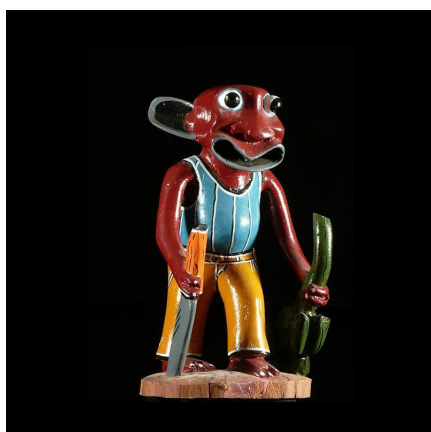

Certificat d'authenticité

Sculpture Shetani Coupeur de bananes - George Lilanga - Makonde

Résumé George LILANGA : naissance en 1934 à Maasi en Tanzanie , décédé en juin 2005. Georges Lilanga , mondialement connu, était considéré comme un génie absolu de la peinture Swahili . Ses dernières oeuvres ont notamment...

Caractéristiques

Ethnie :	- Artiste contemporain
Pays d'origine :	Togo
Zone de collecte :	Togo, Lomé
Ancienneté présumée :	entre 1990 et 2000
Matière principale :	bois polychrome
Aspect de surface :	d'usage
Etat apparent :	très bon état
Etat de conservation :	dans son jus
Appartenance :	collecte in situ
Test laboratoire :	non testé
Hauteur, en cm :	31
Socle :	non