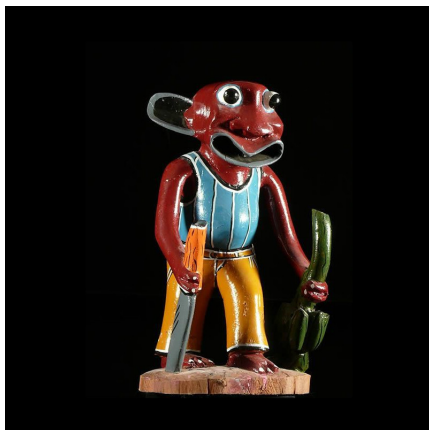

Certificat d'authenticité

Sculpture Shetani Coupeur de bananes - George Lilanga - Makonde

Résumé George LILANGA : naissance en 1934 à Maasi en Tanzanie , décédé en juin 2005. Georges Lilanga , mondialement connu, était considéré comme un génie absolu de la peinture Swahili . Ses dernières oeuvres ont notamment...

Caractéristiques

Ethnie :	- Artiste contemporain
Pays d'origine :	Togo
Zone de collecte :	Togo, Lomé
Ancienneté présumée :	entre 1990 et 2000
Matière principale :	bois polychrome
Aspect de surface :	d'usage
Etat apparent :	très bon état
Etat de conservation :	dans son jus
Appartenance :	collecte in situ
Test laboratoire :	non testé
Hauteur, en cm :	31
Socle :	non