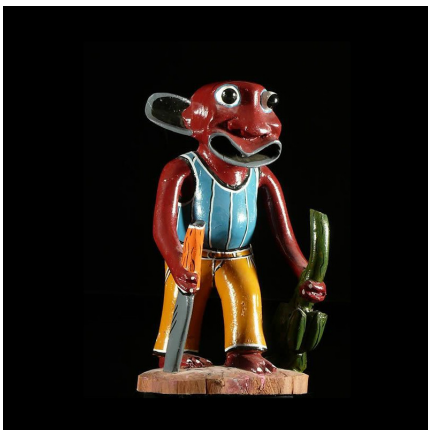

Certificat d'authenticité

Sculpture Shetani Coupeur de bananes - George Lilanga - Makonde

Résumé George LILANGA : naissance en 1934 à Maasi en Tanzanie , décédé en juin 2005. Georges Lilanga , mondialement connu, était considéré comme un génie absolu de la peinture Swahili . Ses dernières oeuvres ont notamment...

Caractéristiques

Ethnie :	- Artiste contemporain
Pays d'origine :	Togo
Zone de collecte :	Togo, Lomé
Ancienneté présumée :	entre 1990 et 2000
Matière principale :	bois polychrome
Aspect de surface :	d'usage
Etat apparent :	très bon état
Etat de conservation :	dans son jus
Appartenance :	collecte in situ
Test laboratoire :	non testé
Hauteur, en cm :	31
Socle :	non

Certifié le 18 mai 2021