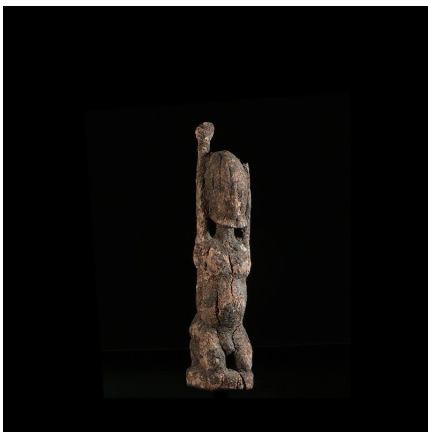

Certificat d'authenticité

Ancetre Nommo Masculin - Dogon - Mali - Statuaire Afrique

Résumé Figure mythique de la mythologie des Dogons , le Nommo. La pose est proche du style Tellem, bras levé.

Caractéristiques

Ethnie :	Dogon
Pays d'origine :	Mali
Zone de collecte :	Mali, Bamako
Ancienneté présumée :	indéterminée
Aspect de surface :	d'usage
Etat apparent :	très bon état
Etat de conservation :	dans son jus
Appartenance :	ex collection particulière Europe
Test laboratoire :	non testé
Hauteur, en cm :	32
Poids, en grammes :	860
Socle :	oui

Certifié le 26 oct. 2021