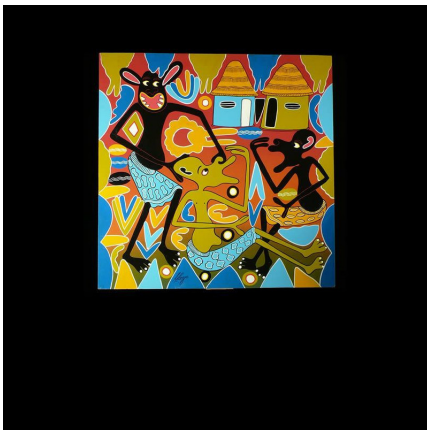

Certificat d'authenticité

Peinture 60 x 60 - George Lilanga - Makonde

Résumé George LILANGA : naissance en 1934 à Maasi en Tanzanie , décédé en juin 2005. Georges Lilanga , mondialement connu, était considéré comme un génie absolu de la peinture Swahili . Ses dernières oeuvres ont notamment...

Caractéristiques

Ethnie :	- Artiste contemporain
Pays d'origine :	Togo
Zone de collecte :	Togo, Lomé
Ancienneté présumée :	entre 1990 et 2000
Matière principale :	bois polychrome
Aspect de surface :	d'usage
Etat apparent :	très bon état
Etat de conservation :	dans son jus
Appartenance :	collecte in situ
Test laboratoire :	non testé
Hauteur, en cm :	60
Poids, en grammes :	
Socle :	non