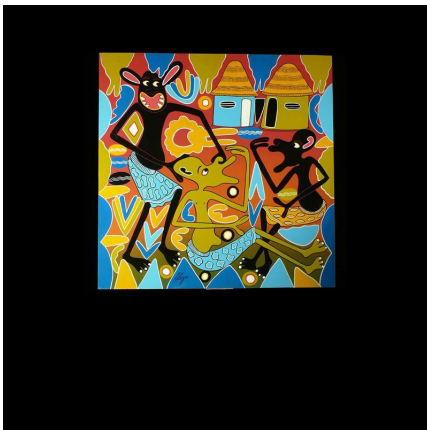

Certificat d'authenticité

Peinture 60 x 60 - George Lilanga - Makonde

Résumé George LILANGA : naissance en 1934 à Maasi en Tanzanie , décédé en juin 2005. Georges Lilanga , mondialement connu, était considéré comme un génie absolu de la peinture Swahili . Ses dernières oeuvres ont notamment...

Caractéristiques

Ethnie :	- Artiste contemporain
Pays d'origine :	Togo
Zone de collecte :	Togo, Lomé
Ancienneté présumée :	entre 1990 et 2000
Matière principale :	bois polychrome
Aspect de surface :	d'usage
Etat apparent :	très bon état
Etat de conservation :	dans son jus
Appartenance :	collecte in situ
Test laboratoire :	non testé
Hauteur, en cm :	60
Poids, en grammes :	
Socle :	non

Certifié le 26 janv. 2020