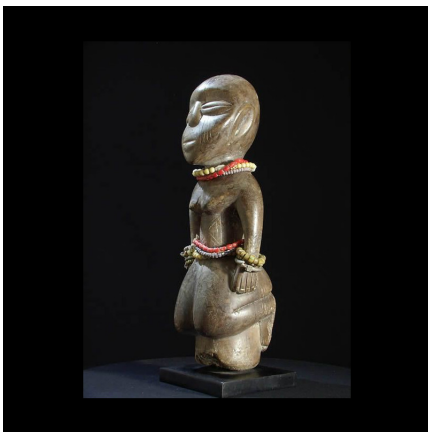

Certificat d'authenticité

Statue d'ancetre - Ethnie Bariba - Benin - Art Africain

Résumé Superbe statuette ancienne en provenance de l'ethnie Bariba au Bénin. Bracelets, colliers, tour de taille de très perles anciennes et cauris sont complétés par des anneaux de fer blanc. La position est assez inhabituelle dans la statuaire...

Caractéristiques

Ethnie :	Bariba
Pays d'origine :	Nigeria
Zone de collecte :	Nigeria, Abuja
Ancienneté présumée :	entre 1960 et 1970
Aspect de surface :	d'usage
Etat apparent :	très bon état
Etat de conservation :	dans son jus
Appartenance :	collecte in situ
Test laboratoire :	non testé
Hauteur, en cm :	32
Socle :	non

Certifié le 30 mars 2020