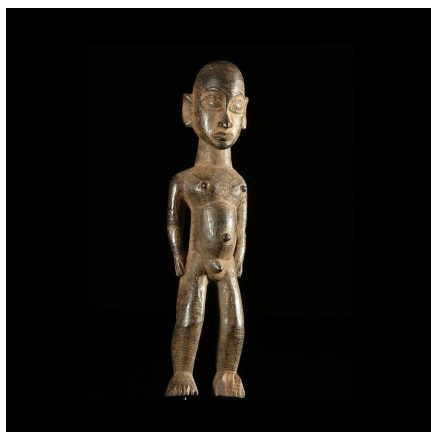

Certificat d'authenticité

Fetiché Bateba ou Bouthiba ordinaire - Ethnie Lobi - Burkina

Résumé Les statues Lobi Bateba ou Bouthiba (trad : les remèdes qui murmurent des paroles obscures) sont des êtres vivants et sacrés, véritables...

Caractéristiques

Ethnie :	Lobi
Zone de collecte :	Burkina Faso, Ouagadougou
Ancienneté présumée :	entre 1970 et 1980
Matière principale :	bois
Aspect de surface :	d'usage
Etat apparent :	très bon état
Etat de conservation :	dans son jus
Appartenance :	collecte in situ
Test laboratoire :	non testé
Hauteur, en cm :	25
Poids, en grammes :	350
Socle :	oui

Certifié le 8 déc. 2024