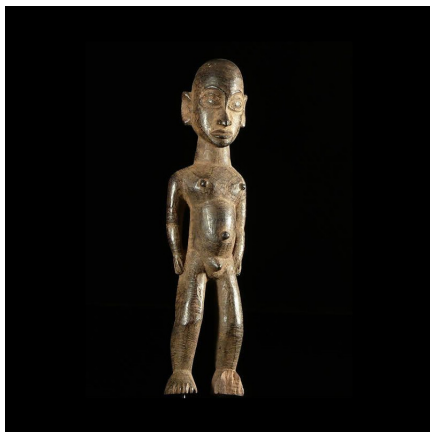

Certificat d'authenticité

Fetiché Bateba ou Bouthiba ordinaire - Ethnie Lobi - Burkina

Résumé Les statues Lobi Bateba ou Bouthiba (trad : les remèdes qui murmurent des paroles obscures) sont des êtres vivants et sacrés, véritables...

Caractéristiques

Ethnie :	Lobi
Zone de collecte :	Burkina Faso, Ouagadougou
Ancienneté présumée :	entre 1970 et 1980
Matière principale :	bois
Aspect de surface :	d'usage
Etat apparent :	très bon état
Etat de conservation :	dans son jus
Appartenance :	collecte in situ
Test laboratoire :	non testé
Hauteur, en cm :	25
Poids, en grammes :	350
Socle :	oui

Certifié le 29 nov. 2022