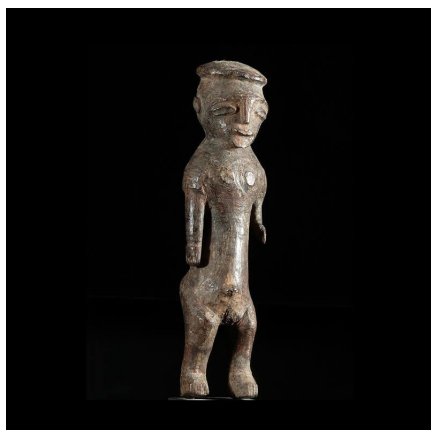

Certificat d'authenticité

Fetiché Bateba Mendiant - Ethnie Lobi - Burkina

Résumé Les statues Lobi Bateba ou Bouthiba (trad : les remèdes qui murmurent des paroles obscures) sont des êtres vivants et sacrés, véritables...

Caractéristiques

Ethnie :	Lobi
Pays d'origine :	Burkina Faso
Zone de collecte :	Burkina Faso, Ouagadougou
Ancienneté présumée :	entre 1960 et 1970
Matière principale :	bois
Aspect de surface :	d'usage
Etat apparent :	excellent, muséal
Etat de conservation :	dans son jus
Appartenance :	collection privée Bruno Mignot
Test laboratoire :	non testé
Hauteur, en cm :	26
Poids, en grammes :	422
Socle :	oui