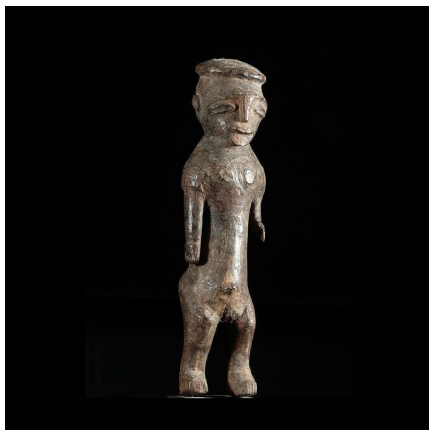

Certificat d'authenticité

Fetiche Bateba Mendiant - Ethnie Lobi - Burkina

Résumé Les statues Lobi Bateba ou Bouthiba (trad : les remèdes qui murmurent des paroles obscures) sont des êtres vivants et sacrés, véritables...

Caractéristiques

Ethnie :	Lobi
Pays d'origine :	Burkina Faso
Zone de collecte :	Burkina Faso, Ouagadougou
Ancienneté présumée :	entre 1960 et 1970
Matière principale :	bois
Aspect de surface :	d'usage
Etat apparent :	excellent, muséal
Etat de conservation :	dans son jus
Appartenance :	collection privée Bruno Mignot
Test laboratoire :	non testé
Hauteur, en cm :	26
Poids, en grammes :	422
Socle :	oui

Certifié le 1 déc. 2021