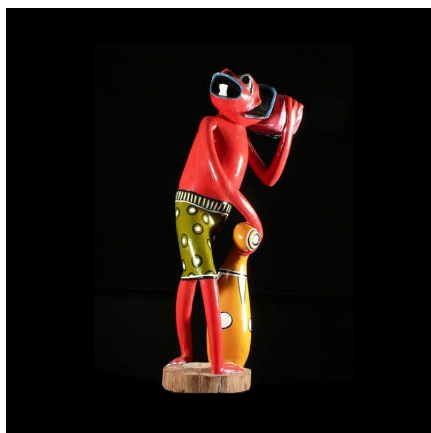

### Sculpture Shetani Grande rouge - George Lilanga - Makonde

**Résumé** George LILANGA : naissance en 1934 à Maasi en Tanzanie , décédé en juin 2005. Georges Lilanga , mondialement connu, était considéré comme un génie absolu de la peinture Swahili . Ses dernières oeuvres ont notamment...

#### Caractéristiques

<b>Ethnie :</b>	- Artiste contemporain
<b>Pays d'origine :</b>	Togo
<b>Zone de collecte :</b>	Togo, Lomé
<b>Ancienneté présumée :</b>	entre 1990 et 2000
<b>Matière principale :</b>	bois polychrome
<b>Aspect de surface :</b>	d'usage
<b>Etat apparent :</b>	très bon état
<b>Etat de conservation :</b>	dans son jus
<b>Appartenance :</b>	collecte in situ
<b>Test laboratoire :</b>	non testé
<b>Hauteur, en cm :</b>	60
<b>Poids, en grammes :</b>	
<b>Socle :</b>	non