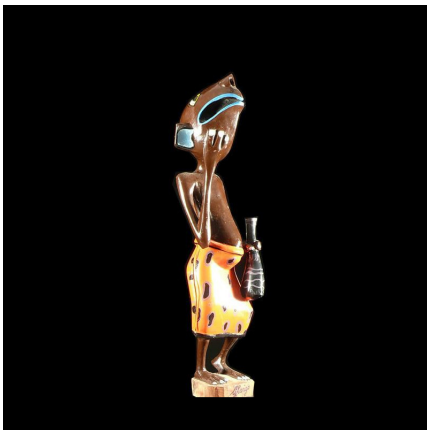

Certificat d'authenticité

Sculpture Shetani Rat - George Lilanga - Makonde

Résumé George LILANGA : naissance en 1934 à Maasi en Tanzanie , décédé en juin 2005. Georges Lilanga , mondialement connu, était considéré comme un génie absolu de la peinture Swahili . Ses dernières oeuvres ont notamment...

Caractéristiques

Ethnie :	- Artiste contemporain
Pays d'origine :	Togo
Zone de collecte :	Togo, Lomé
Ancienneté présumée :	entre 1990 et 2000
Matière principale :	bois polychrome
Aspect de surface :	d'usage
Etat apparent :	très bon état
Etat de conservation :	dans son jus
Appartenance :	collecte in situ
Test laboratoire :	non testé
Hauteur, en cm :	48
Poids, en grammes :	
Socle :	non

Certifié le 25 mars 2023