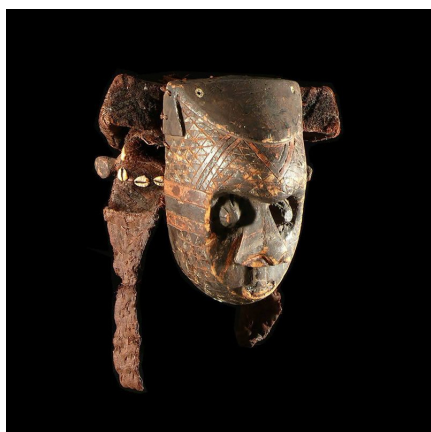

Certificat d'authenticité

Masque Pwoom Itok - Kuba / Ngeende - RDC Zaire - Masques

Résumé Les Ngeende sont une sous ethnie des Kuba et ont réalisé plus de 20 masques de cérémonie différents.

Caractéristiques

Ethnie :	Kuba / Ngeende
Pays d'origine :	Congo, Rép. Dém.
Zone de collecte :	Congo, Rép. Dém., Kinshasa
Ancienneté présumée :	entre 1950 et 1960
Aspect de surface :	d'usage
Etat apparent :	très bon état
Etat de conservation :	dans son jus
Appartenance :	ex collection particulière Europe
Test laboratoire :	non testé
Hauteur, en cm :	30
Poids, en grammes :	1200
Socle :	non

Certifié le 27 juil. 2024