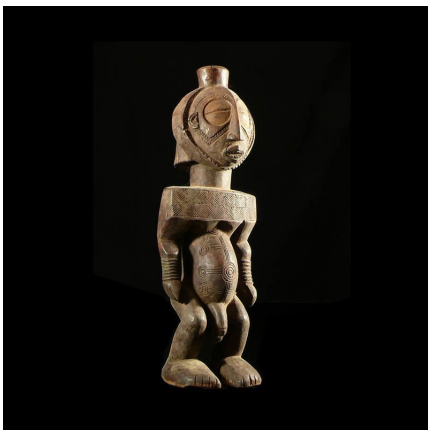

Certificat d'authenticité

Statue Cultuelle - Boyo / Mboyo - Rdc Zaire - Statues Africaines

Résumé Les Boyo ou Mboyo font partie du groupe ethnique appelé pré-Bembé , tout comme les Basikongo, Bahutshwe, Babwari ... et se situent géographiquement autour du lac Tanganyika . <p...

Caractéristiques

Ethnie :	Boyo / Mboyo
Pays d'origine :	Congo, Rép. Dém.
Zone de collecte :	Congo, Rép. Dém., Kinshasa
Ancienneté présumée :	entre 1980 et 1990
Matière principale :	bois
Aspect de surface :	d'usage
Etat apparent :	très bon état
Etat de conservation :	dans son jus
Appartenance :	collecte in situ
Test laboratoire :	non testé
Hauteur, en cm :	53
Poids, en grammes :	1920
Socle :	non

Certifié le 30 mars 2023