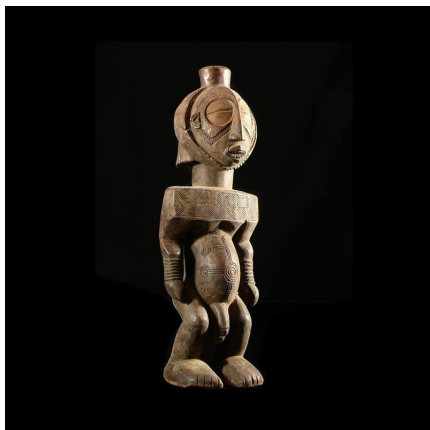

Certificat d'authenticité

Statue Cultuelle - Boyo / Mboyo - Rdc Zaire - Statues Africaines

Résumé Les Boyo ou Mboyo font partie du groupe ethnique appelé pré-Bembé , tout comme les Basikongo, Bahutshwe, Babwari ... et se situent géographiquement autour du lac Tanganyika . <p...

Caractéristiques

Ethnie :	Boyo / Mboyo
Pays d'origine :	Congo, Rép. Dém.
Zone de collecte :	Congo, Rép. Dém., Kinshasa
Ancienneté présumée :	entre 1980 et 1990
Matière principale :	bois
Aspect de surface :	d'usage
Etat apparent :	très bon état
Etat de conservation :	dans son jus
Appartenance :	collecte in situ
Test laboratoire :	non testé
Hauteur, en cm :	53
Poids, en grammes :	1920
Socle :	non

Certifié le 15 mai 2021