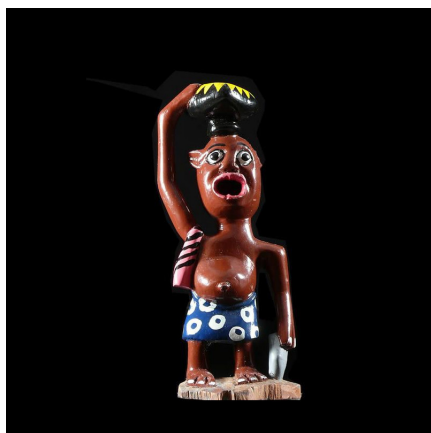

Certificat d'authenticité

Mini Sculpture Shetani - George Lilanga - Makonde

Résumé George LILANGA : naissance en 1934 à Maasi en Tanzanie , décédé en juin 2005. Georges Lilanga , mondialement connu, était considéré comme un génie absolu de la peinture Swahili . Ses dernières oeuvres ont notamment...

Caractéristiques

Ethnie :	- Artiste contemporain
Pays d'origine :	Togo
Zone de collecte :	Togo, Lomé
Ancienneté présumée :	entre 1990 et 2000
Matière principale :	bois polychrome
Aspect de surface :	d'usage
Etat apparent :	très bon état
Etat de conservation :	dans son jus
Appartenance :	collecte in situ
Test laboratoire :	non testé
Hauteur, en cm :	26
Poids, en grammes :	
Socle :	non

Certifié le 14 juil. 2024