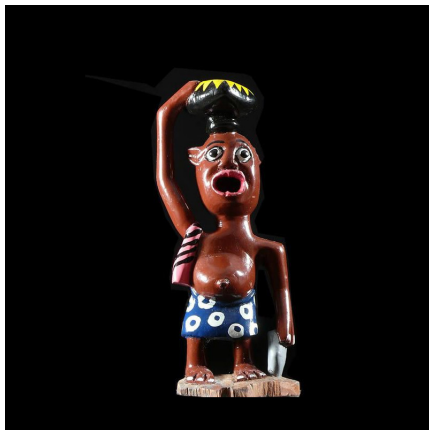

Certificat d'authenticité

Mini Sculpture Shetani - George Lilanga - Makonde

Résumé George LILANGA : naissance en 1934 à Maasi en Tanzanie , décédé en juin 2005. Georges Lilanga , mondialement connu, était considéré comme un génie absolu de la peinture Swahili . Ses dernières oeuvres ont notamment...

Caractéristiques

Ethnie :	- Artiste contemporain
Pays d'origine :	Togo
Zone de collecte :	Togo, Lomé
Ancienneté présumée :	entre 1990 et 2000
Matière principale :	bois polychrome
Aspect de surface :	d'usage
Etat apparent :	très bon état
Etat de conservation :	dans son jus
Appartenance :	collecte in situ
Test laboratoire :	non testé
Hauteur, en cm :	26
Poids, en grammes :	
Socle :	non

Certifié le 25 mars 2023