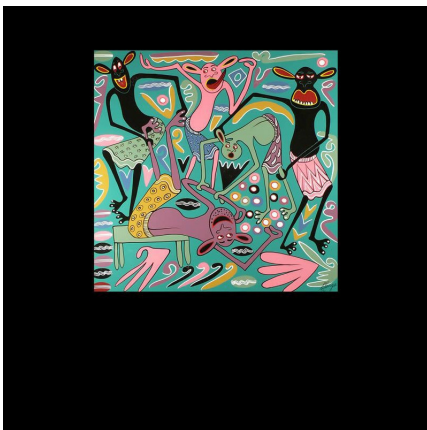

Certificat d'authenticité

Peinture 60 x 60 - George Lilanga - Makonde

Résumé George LILANGA : naissance en 1934 à Maasi en Tanzanie , décédé en juin 2005. Georges Lilanga , mondialement connu, était considéré comme un génie absolu de la peinture Swahili . Ses dernières oeuvres ont notamment...

Caractéristiques

Ethnie :	- Art contemporain - George Lilanga
Pays d'origine :	Tanzanie
Zone de collecte :	Tanzanie, Dar es Salam
Ancienneté présumée :	entre 1990 et 2000
Matière principale :	bois polychrome
Aspect de surface :	d'usage
Etat apparent :	très bon état
Etat de conservation :	dans son jus
Appartenance :	collecte in situ
Test laboratoire :	non testé
Hauteur, en cm :	60
Socle :	non

Certifié le 27 juil. 2024