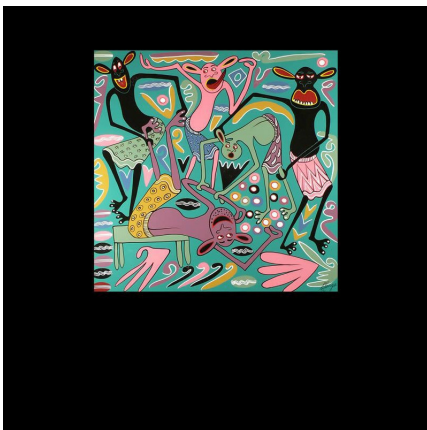

Certificat d'authenticité

Peinture 60 x 60 - George Lilanga - Makonde

Résumé George LILANGA : naissance en 1934 à Maasi en Tanzanie , décédé en juin 2005. Georges Lilanga , mondialement connu, était considéré comme un génie absolu de la peinture Swahili . Ses dernières oeuvres ont notamment...

Caractéristiques

Ethnie :	- Art contemporain - George Lilanga
Pays d'origine :	Tanzanie
Zone de collecte :	Tanzanie, Dar es Salam
Ancienneté présumée :	entre 1990 et 2000
Matière principale :	bois polychrome
Aspect de surface :	d'usage
Etat apparent :	très bon état
Etat de conservation :	dans son jus
Appartenance :	collecte in situ
Test laboratoire :	non testé
Hauteur, en cm :	60
Socle :	non