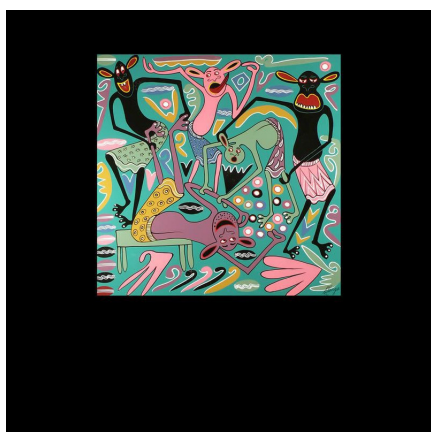

Certificat d'authenticité

Peinture 60 x 60 - George Lilanga - Makonde

Résumé George LILANGA : naissance en 1934 à Maasi en Tanzanie , décédé en juin 2005. Georges Lilanga , mondialement connu, était considéré comme un génie absolu de la peinture Swahili . Ses dernières oeuvres ont notamment...

Caractéristiques

Ethnie :	- Art contemporain - George Lilanga
Pays d'origine :	Tanzanie
Zone de collecte :	Tanzanie, Dar es Salam
Ancienneté présumée :	entre 1990 et 2000
Matière principale :	bois polychrome
Aspect de surface :	d'usage
Etat apparent :	très bon état
Etat de conservation :	dans son jus
Appartenance :	collecte in situ
Test laboratoire :	non testé
Hauteur, en cm :	60
Socle :	non