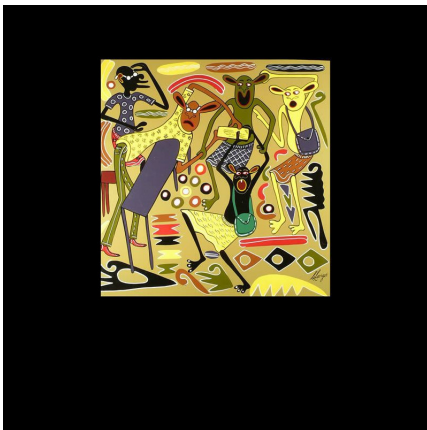

Certificat d'authenticité

Peinture 60 x 60 - George Lilanga - Makonde

Résumé George LILANGA : naissance en 1934 à Maasi en Tanzanie , décédé en juin 2005. Georges Lilanga , mondialement connu, était considéré comme un génie absolu de la peinture Swahili . Ses dernières oeuvres ont notamment...

Caractéristiques

Ethnie :	- Artiste contemporain
Pays d'origine :	Togo
Zone de collecte :	Togo, Lomé
Ancienneté présumée :	entre 1990 et 2000
Matière principale :	bois polychrome
Aspect de surface :	d'usage
Etat apparent :	très bon état
Etat de conservation :	dans son jus
Appartenance :	collecte in situ
Test laboratoire :	non testé
Hauteur, en cm :	60
Poids, en grammes :	
Socle :	non

Certifié le 5 mars 2021