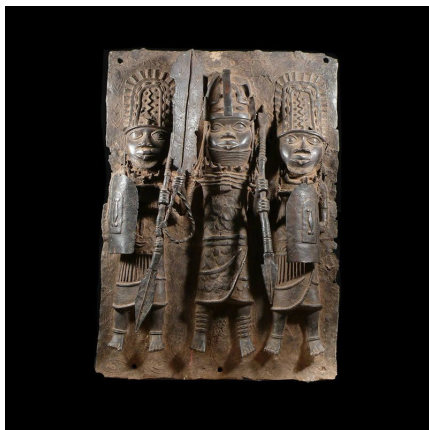

Certificat d'authenticité

Plaque de palais - Nigeria - Bini Edo - Bronze cire perdue

Résumé Le Royaume de Bénin , au sud de l'actuel Nigeria , est réputé pour ses magnifiques bronzes et ses sculptures en ivoire. Ces oeuvres constituent l'un des plus grands trésors de l'humanité et figurent parmi les pièces maîtresses des musées du...

Caractéristiques

Ethnie :	Bini / Edo
Pays d'origine :	Nigeria
Zone de collecte :	Nigeria, Abuja
Ancienneté présumée :	circa 1950
Aspect de surface :	d'usage
Etat apparent :	très bon état
Etat de conservation :	dans son jus
Appartenance :	collecte in situ
Test laboratoire :	non testé
Hauteur, en cm :	85
Poids, en grammes :	20000
Socle :	non