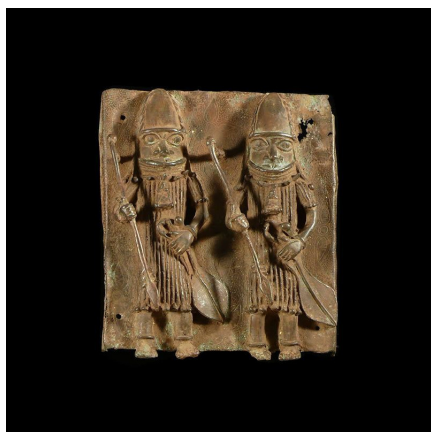

Certificat d'authenticité

Plaque de palais - Nigeria - Bini Edo - Bronze cire perdue

Résumé Le Royaume de Bénin , au sud de l'actuel Nigeria , est réputé pour ses magnifiques bronzes et ses sculptures en ivoire. Ces oeuvres constituent l'un des plus grands trésors de l'humanité et figurent parmi les pièces maîtresses des musées du...

Caractéristiques

| | |
|-------------------------------|------------------|
| Ethnie : | Bini / Edo |
| Pays d'origine : | Nigeria |
| Zone de collecte : | Nigeria, Abuja |
| Ancienneté présumée : | circa 1950 |
| Aspect de surface : | d'usage |
| Etat apparent : | très bon état |
| Etat de conservation : | dans son jus |
| Appartenance : | collecte in situ |
| Test laboratoire : | non testé |
| Hauteur, en cm : | 29 |
| Poids, en grammes : | 2000 |
| Socle : | non |