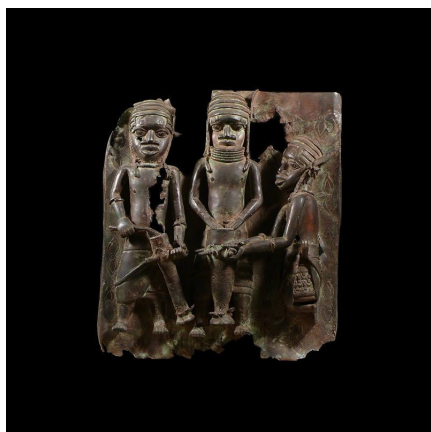

Certificat d'authenticité

Plaque de palais en bronze - Nigeria - Bini Edo - Bronze cire perdue

Résumé Le Royaume de Bénin , au sud de l'actuel Nigeria , est réputé pour ses magnifiques bronzes et ses sculptures en ivoire. Ces oeuvres constituent l'un des plus grands trésors de l'humanité et figurent parmi les pièces maîtresses...

Caractéristiques

Ethnie :	Bini / Edo
Pays d'origine :	Nigeria
Zone de collecte :	Nigeria, Abuja
Ancienneté présumée :	indéterminée
Matière principale :	alliage bronzier
Aspect de surface :	d'usage
Etat apparent :	très bon état
Etat de conservation :	dans son jus
Appartenance :	collection privée Bruno Mignot
Hauteur, en cm :	46
Poids, en grammes :	5000
Socle :	non