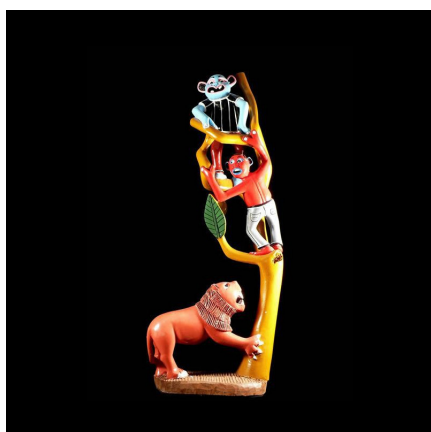

Certificat d'authenticité

Sculpture Shetani Le Lion - George Lilanga - Makonde

Résumé George LILANGA : naissance en 1934 à Maasi en Tanzanie , décédé en juin 2005. Georges Lilanga , mondialement connu, était considéré comme un génie absolu de la peinture Swahili . Ses dernières oeuvres ont notamment...

Caractéristiques

Ethnie :	- Artiste contemporain
Pays d'origine :	Togo
Zone de collecte :	Togo, Lomé
Ancienneté présumée :	entre 1990 et 2000
Matière principale :	bois polychrome
Aspect de surface :	d'usage
Etat apparent :	très bon état
Etat de conservation :	dans son jus
Appartenance :	collecte in situ
Test laboratoire :	non testé
Hauteur, en cm :	98
Socle :	non