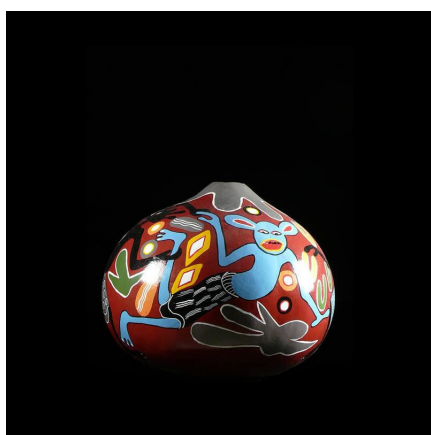

Certificat d'authenticité

Calebasse peinte - George Lilanga - Makonde

Résumé George LILANGA : naissance en 1934 à Maasi en Tanzanie , décédé en juin 2005. Georges Lilanga ,...

Caractéristiques

Ethnie :	- Artiste contemporain
Pays d'origine :	Togo
Zone de collecte :	Togo, Lomé
Ancienneté présumée :	entre 1990 et 2000
Matière principale :	calebasse
Aspect de surface :	d'usage
Etat apparent :	très bon état
Etat de conservation :	dans son jus
Appartenance :	collecte in situ
Test laboratoire :	non testé
Hauteur, en cm :	34
Poids, en grammes :	
Socle :	non