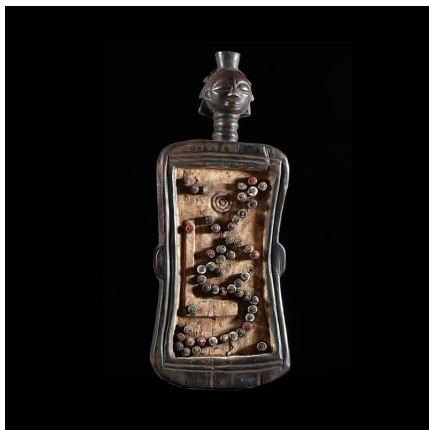

Certificat d'authenticité

Tablette de divination - Luba - RDC Zaire

Résumé De nombreux outils de divination sont employés par les devins Luba. Parmi ceux-ci, les tablettes sont certainement les plus beaux. Pour en savoir plus nous vous invitons à <a...

Caractéristiques

Ethnie :	Luba / Baluba
Pays d'origine :	Congo, Rép. Dém.
Zone de collecte :	Congo, Rép. Dém., Kinshasa
Ancienneté présumée :	entre 1970 et 1980
Matière principale :	bois
Aspect de surface :	d'usage
Etat apparent :	très bon état
Etat de conservation :	dans son jus
Appartenance :	collecte in situ
Test laboratoire :	non testé
Hauteur, en cm :	37
Poids, en grammes :	756
Socle :	non