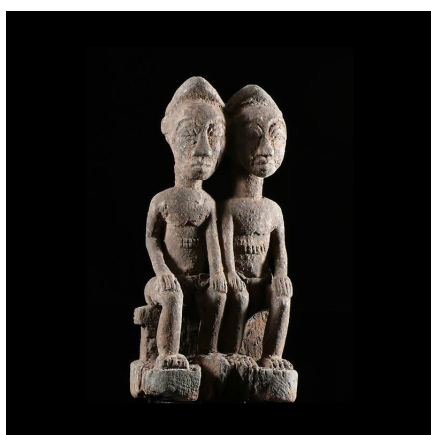

Certificat d'authenticité

Couple royal - Baoule - Côte d'Ivoire

Résumé Chez les Baoulé , on trouve deux types de statues appelées Waka Sran (personnes de bois) : - les Asie Usu qui vont incarner les esprits de la brousse - et les Blolo...

Caractéristiques

Ethnie :	Baoule / Baule
Pays d'origine :	Côte d'Ivoire
Zone de collecte :	Côte d'Ivoire, Yamoussoukro
Ancienneté présumée :	circa 1950
Aspect de surface :	d'usage
Etat apparent :	très bon état
Etat de conservation :	dans son jus
Appartenance :	collecte in situ
Test laboratoire :	non testé
Hauteur, en cm :	15
Poids, en grammes :	881
Socle :	non

Certifié le 8 déc. 2024