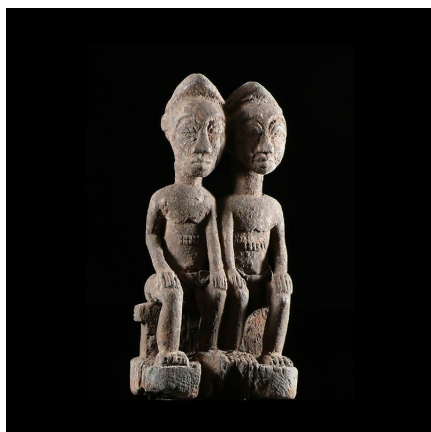

Certificat d'authenticité

Couple royal - Baoule - Côte d'Ivoire

Résumé Chez les Baoulé , on trouve deux types de statues appelées Waka Sran (personnes de bois) : - les Asie Usu qui vont incarner les esprits de la brousse - et les Blolo...

Caractéristiques

Ethnie :	Baoule / Baule
Pays d'origine :	Côte d'Ivoire
Zone de collecte :	Côte d'Ivoire, Yamoussoukro
Ancienneté présumée :	circa 1950
Aspect de surface :	d'usage
Etat apparent :	très bon état
Etat de conservation :	dans son jus
Appartenance :	collecte in situ
Test laboratoire :	non testé
Hauteur, en cm :	15
Poids, en grammes :	881
Socle :	non