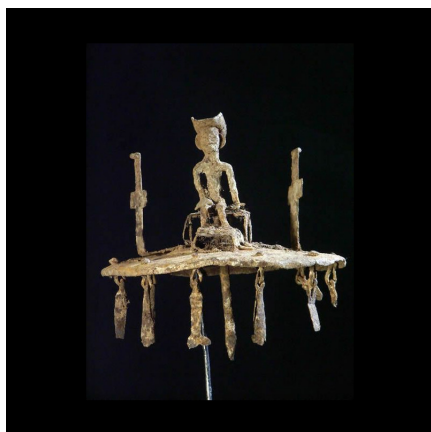

Certificat d'authenticité

Asen / autel portatif - Ethnie Fon - Benin - Rites

Résumé " L'asen est un autel portatif en métal (fer forgé, ou en laiton ou argent pour les plus riches), monté sur une tige qui se plante en terre, là où se tient la cérémonie. L'étymologie de ce mot vient d'un verbe "Sé" ...

Caractéristiques

Ethnie :	Fon
Pays d'origine :	Bénin
Zone de collecte :	Bénin, Porto-Novo
Ancienneté présumée :	entre 1960 et 1970
Matière principale :	fer noir
Aspect de surface :	d'usage
Etat apparent :	très bon état
Etat de conservation :	dans son jus
Appartenance :	collecte in situ
Test laboratoire :	non testé
Hauteur, en cm :	18
Poids, en grammes :	365
Socle :	non