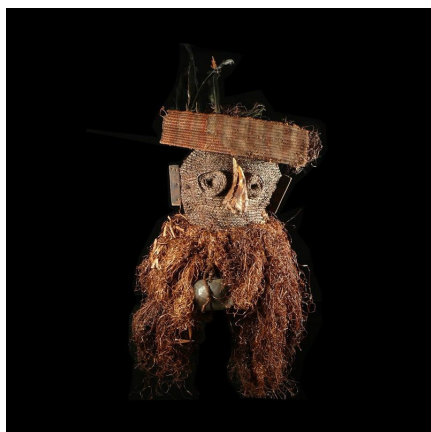

Certificat d'authenticité

Masque Munyinga - Biombo / Binji - RDC Zaire

Résumé Les Biombo sont une petite population entourée des Kuba desquels ils se sont séparés voici plusieurs centaines d'années. Ils se trouvent au confluent des Rivières Lulua et Kasai, au sud de la RDC. Du fait...

Caractéristiques

Ethnie :	Kuba / Biombo
Pays d'origine :	Congo, Rép. Dém.
Zone de collecte :	Congo, Rép. Dém., Kinshasa
Ancienneté présumée :	circa 1950
Matière principale :	bois
Aspect de surface :	d'usage
Etat apparent :	très bon état
Etat de conservation :	dans son jus
Appartenance :	ex collection particulière Europe
Hauteur, en cm :	55
Poids, en grammes :	2000
Socle :	non