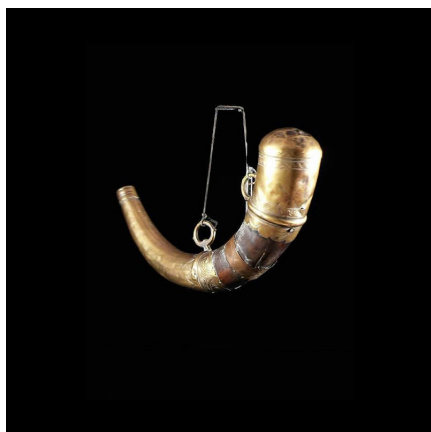

Certificat d'authenticité

Corne a poudre - Berberes - Afrique du Nord

Résumé Corne utilisée pour transporter de la poudre noire pour les fusils. A priori, Afrique du nord, populations berbères - ?

Caractéristiques

Ethnie :	Berberes / Berber
Pays d'origine :	Tunisie
Zone de collecte :	Tunisie, Tunis
Ancienneté présumée :	entre 1950 et 1960
Matière principale :	cuivre jaune
Aspect de surface :	d'usage
Etat apparent :	très bon état
Etat de conservation :	dans son jus
Appartenance :	collecte in situ
Test laboratoire :	non testé
Hauteur, en cm :	33
Poids, en grammes :	436
Socle :	non

Certifié le 19 mai 2024