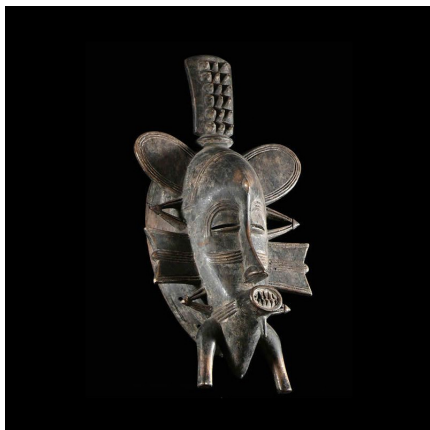

Certificat d'authenticité

Masque Kpeliye Poro - Senoufo - Côte d'Ivoire

Résumé Kpeliyé'e (visage danseur acrobate) ou Kodaliyé'e (face du Kodal) sont les deux appellations de ce type de masque facial qui intervient toujours par paire (masculin et féminin) principalement lors des enterrements des membres du...

Caractéristiques

Ethnie :	Senoufo / Senoufo
Pays d'origine :	Côte d'Ivoire
Zone de collecte :	Côte d'Ivoire, Yamoussoukro
Ancienneté présumée :	entre 1970 et 1980
Matière principale :	bois
Aspect de surface :	d'usage
Etat apparent :	très bon état
Etat de conservation :	dans son jus
Appartenance :	collecte in situ
Test laboratoire :	non testé
Hauteur, en cm :	37
Socle :	non

Certifié le 27 févr. 2021