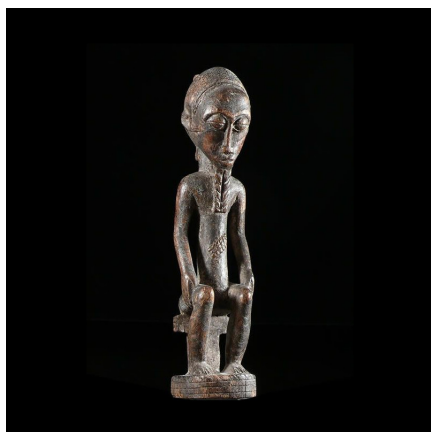

Certificat d'authenticité

Statue masculine epoux mystique blolo bian - Baoule - Cote D'Ivoire

Résumé Le blolo est un univers parallèle au nôtre, invisible au commun des mortels. Tout individu, homme ou femme, y a été marié, dès sa naissance, avec son « conjoint mystique », son « vrai » époux, qui a le privilège de la « permanence » par rapport à l'époux...

Caractéristiques

Ethnie :	Baoule / Baule
Pays d'origine :	Côte d'Ivoire
Zone de collecte :	Côte d'Ivoire, Yamoussoukro
Ancienneté présumée :	circa 1950
Aspect de surface :	d'usage
Etat apparent :	très bon état
Etat de conservation :	dans son jus
Appartenance :	ex collection particulière Europe
Test laboratoire :	non testé
Hauteur, en cm :	34
Poids, en grammes :	713
Socle :	oui

Certifié le 11 oct. 2024