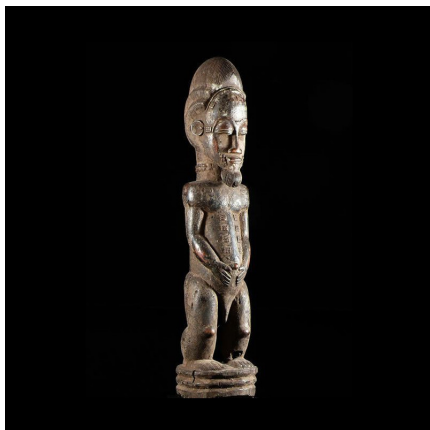

Certificat d'authenticité

Statuette Blolo Bla - Baoule - Côte d'Ivoire

Résumé Le blolo est un univers parallèle au nôtre, invisible au commun des mortels. Tout individu, homme ou femme, y a été marié, dès sa naissance, avec son « conjoint mystique », son « vrai » époux, qui a le privilège de la « permanence » par rapport à l'époux...

Caractéristiques

Ethnie :	Baoule / Baule
Pays d'origine :	Côte d'Ivoire
Zone de collecte :	Côte d'Ivoire, Yamoussoukro
Ancienneté présumée :	circa 1950
Aspect de surface :	d'usage
Etat apparent :	très bon état
Etat de conservation :	dans son jus
Appartenance :	ex collection particulière Europe
Test laboratoire :	non testé
Hauteur, en cm :	54
Poids, en grammes :	2558
Socle :	non

Certifié le 29 nov. 2022