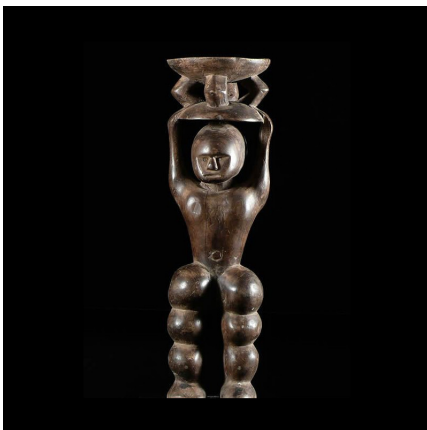

Certificat d'authenticité

Statue Cultuelle - Zande / Azande- RDC Zaire / Congo

Résumé On leur connaît quelques figures d'ancêtres et maternités, et nombre d'objets stylisés et raffinés : appuie-nuque, chasse-mouches, trompes en ivoire, tambours, sanza. Et surtout les statuettes Yanda (dont celle-ci ne fait pas partie) de...

Caractéristiques

Ethnie :	Zande / Azande
Pays d'origine :	Centrafricaine, République
Zone de collecte :	Centrafricaine, République, Bangui
Ancienneté présumée :	entre 1970 et 1980
Aspect de surface :	d'usage
Etat apparent :	très bon état
Etat de conservation :	dans son jus
Appartenance :	collecte in situ
Test laboratoire :	non testé
Hauteur, en cm :	37
Poids, en grammes :	1560
Socle :	non