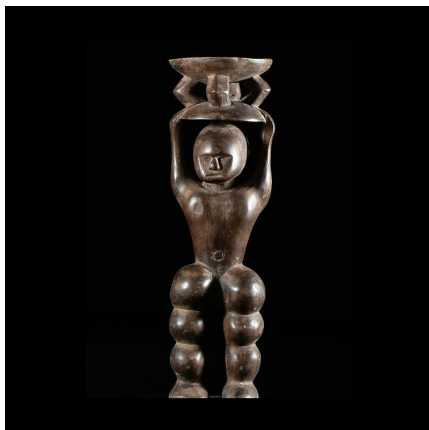

Certificat d'authenticité

Statue Cultuelle - Zande / Azande- RDC Zaire / Congo

Résumé On leur connaît quelques figures d'ancêtres et maternités, et nombre d'objets stylisés et raffinés : appuie-nuque, chasse-mouches, trompes en ivoire, tambours, sanza. Et surtout les statuette Yanda (dont celle-ci ne fait pas partie) de...

Caractéristiques

Ethnie :	Zande / Azande
Pays d'origine :	Centrafricaine, République
Zone de collecte :	Centrafricaine, République, Bangui
Ancienneté présumée :	entre 1970 et 1980
Aspect de surface :	d'usage
Etat apparent :	très bon état
Etat de conservation :	dans son jus
Appartenance :	collecte in situ
Test laboratoire :	non testé
Hauteur, en cm :	37
Poids, en grammes :	1560
Socle :	non