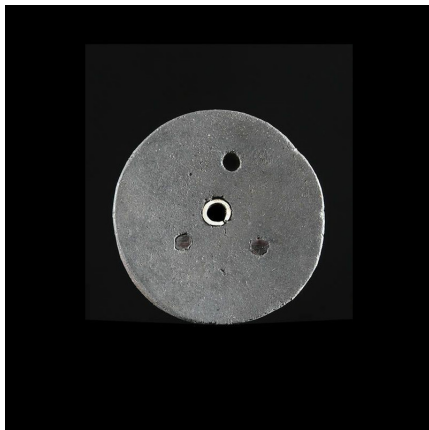

Certificat d'authenticité

Labret en pierre - Mursi / Surma - Ethiopie

Résumé Étoiles sur le visage, arabesques sur le corps dans les profondeurs du sud de l'Éthiopie, les Surma ont hissé la peinture corporelle au niveau du chef-d'oeuvre de l'éphémère. Mais cette ethnie africaine doit aussi sa renommée aux plateaux labiaux que portent...

Caractéristiques

Ethnie :	Surma
Pays d'origine :	Éthiopie
Zone de collecte :	Éthiopie, Addis Abeba
Ancienneté présumée :	entre 1950 et 1960
Matière principale :	pierre
Aspect de surface :	d'usage
Etat apparent :	très bon état
Etat de conservation :	dans son jus
Appartenance :	collecte in situ
Test laboratoire :	non testé
Hauteur, en cm :	8
Poids, en grammes :	84
Socle :	non