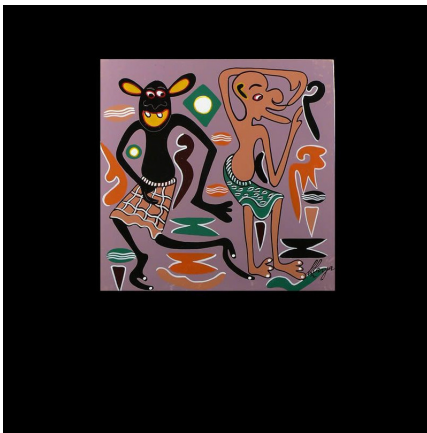

Certificat d'authenticité

Peinture 30 x 30 - George Lilanga - Makonde

Résumé George LILANGA : naissance en 1934 à Maasi en Tanzanie , décédé en juin 2005. Georges Lilanga , mondialement connu, était considéré comme un génie absolu de la peinture Swahili . Ses dernières oeuvres ont notamment...

Caractéristiques

Ethnie :	- Artiste contemporain
Pays d'origine :	Togo
Zone de collecte :	Togo, Lomé
Ancienneté présumée :	entre 1990 et 2000
Matière principale :	bois polychrome
Aspect de surface :	d'usage
Etat apparent :	très bon état
Etat de conservation :	dans son jus
Appartenance :	collecte in situ
Test laboratoire :	non testé
Hauteur, en cm :	30
Poids, en grammes :	
Socle :	non