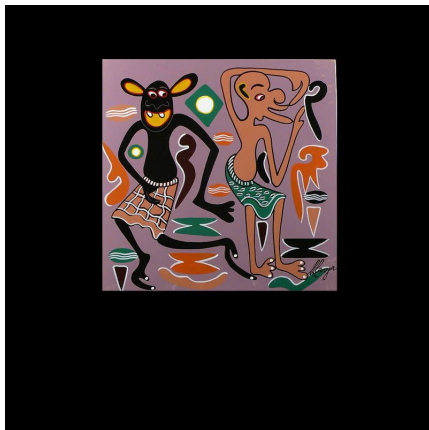

Certificat d'authenticité

Peinture 30 x 30 - George Lilanga - Makonde

Résumé George LILANGA : naissance en 1934 à Maasi en Tanzanie , décédé en juin 2005. Georges Lilanga , mondialement connu, était considéré comme un génie absolu de la peinture Swahili . Ses dernières oeuvres ont notamment...

Caractéristiques

Ethnie :	- Artiste contemporain
Pays d'origine :	Togo
Zone de collecte :	Togo, Lomé
Ancienneté présumée :	entre 1990 et 2000
Matière principale :	bois polychrome
Aspect de surface :	d'usage
Etat apparent :	très bon état
Etat de conservation :	dans son jus
Appartenance :	collecte in situ
Test laboratoire :	non testé
Hauteur, en cm :	30
Poids, en grammes :	
Socle :	non