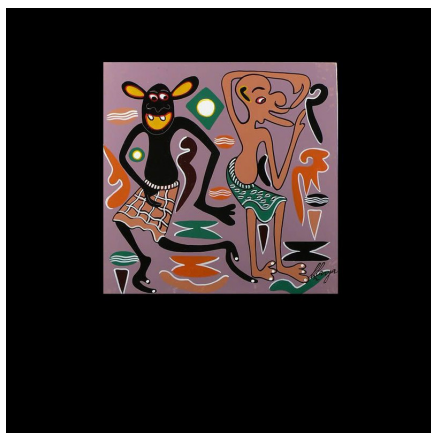

Certificat d'authenticité

Peinture 30 x 30 - George Lilanga - Makonde

Résumé George LILANGA : naissance en 1934 à Maasi en Tanzanie , décédé en juin 2005. Georges Lilanga , mondialement connu, était considéré comme un génie absolu de la peinture Swahili . Ses dernières oeuvres ont notamment...

Caractéristiques

Ethnie :	- Artiste contemporain
Pays d'origine :	Togo
Zone de collecte :	Togo, Lomé
Ancienneté présumée :	entre 1990 et 2000
Matière principale :	bois polychrome
Aspect de surface :	d'usage
Etat apparent :	très bon état
Etat de conservation :	dans son jus
Appartenance :	collecte in situ
Test laboratoire :	non testé
Hauteur, en cm :	30
Poids, en grammes :	
Socle :	non

Certifié le 14 juil. 2024