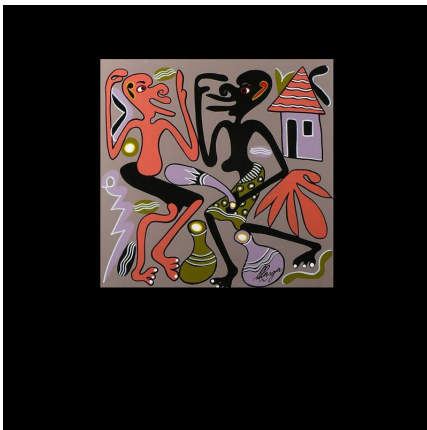

Certificat d'authenticité

Peinture 30 x 30 - George Lilanga - Makonde

Résumé George LILANGA : naissance en 1934 à Maasi en Tanzanie , décédé en juin 2005. Georges Lilanga , mondialement connu, était considéré comme un génie absolu de la peinture Swahili . Ses dernières oeuvres ont notamment...

Caractéristiques

Ethnie :	- Artiste contemporain
Pays d'origine :	Togo
Zone de collecte :	Togo, Lomé
Ancienneté présumée :	entre 1990 et 2000
Matière principale :	bois polychrome
Aspect de surface :	d'usage
Etat apparent :	très bon état
Etat de conservation :	dans son jus
Appartenance :	collecte in situ
Test laboratoire :	non testé
Hauteur, en cm :	30
Poids, en grammes :	
Socle :	non