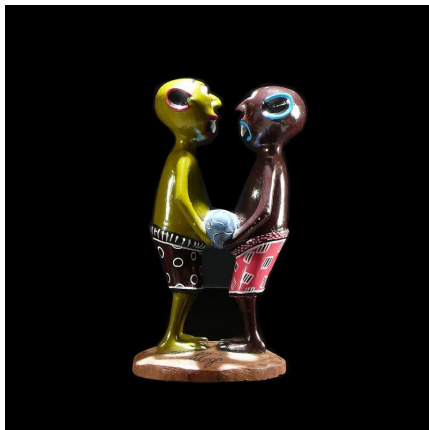

Certificat d'authenticité

Sculpture Shetani Couple - George Lilanga - Makonde

Résumé George LILANGA : naissance en 1934 à Maasi en Tanzanie , décédé en juin 2005. Georges Lilanga , mondialement connu, était considéré comme un génie absolu de la peinture Swahili . Ses dernières oeuvres ont notamment...

Caractéristiques

Ethnie :	- Artiste contemporain
Pays d'origine :	Togo
Zone de collecte :	Togo, Lomé
Ancienneté présumée :	entre 1990 et 2000
Matière principale :	bois polychrome
Aspect de surface :	d'usage
Etat apparent :	très bon état
Etat de conservation :	dans son jus
Appartenance :	collecte in situ
Test laboratoire :	non testé
Hauteur, en cm :	35
Poids, en grammes :	
Socle :	non

Certifié le 25 mars 2023