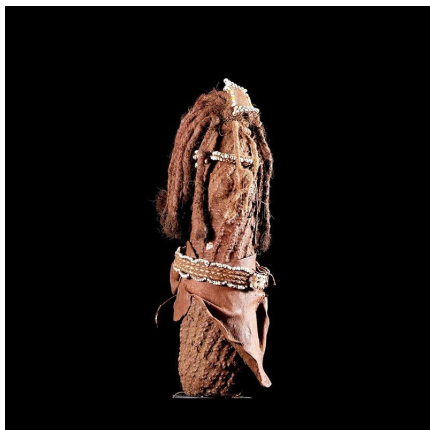

Certificat d'authenticité

Poupee rituelle - Ethnie Himba - Namibie

Résumé Les Himbas sont un peuple bantou établi au nord de la Namibie , principalement dans le Kaokoveld . Ils sont apparentés aux Héréros . Ces poupées constituées d'un épis...

Caractéristiques

Ethnie :	Himba
Pays d'origine :	Namibie
Zone de collecte :	Namibie, Windhoek
Ancienneté présumée :	entre 1970 et 1980
Matière principale :	fibres végétales
Aspect de surface :	d'usage
Etat apparent :	très bon état
Etat de conservation :	dans son jus
Appartenance :	collecte in situ
Test laboratoire :	non testé
Hauteur, en cm :	22
Poids, en grammes :	120
Socle :	non