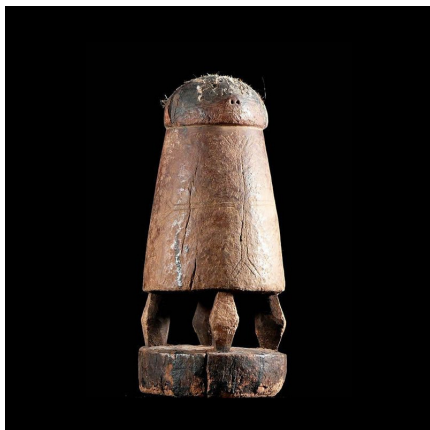

Certificat d'authenticité

Statue cultuelle - Lamba - Togo

Résumé Les Lamba sont une petite ethnie du Nord Est du Togo, proche des Losso. Un village porte d'ailleurs le nom de Lamba. Peu de documentation sur cette ethnie et encore moins sur leurs objets. Selon notre source locale, ce type de statuette...

Caractéristiques

Ethnie :	Lamba
Pays d'origine :	Togo
Zone de collecte :	Togo, Lomé
Ancienneté présumée :	entre 1950 et 1960
Aspect de surface :	d'usage
Etat apparent :	très bon état
Etat de conservation :	dans son jus
Appartenance :	collecte in situ
Test laboratoire :	non testé
Hauteur, en cm :	25
Poids, en grammes :	
Socle :	non