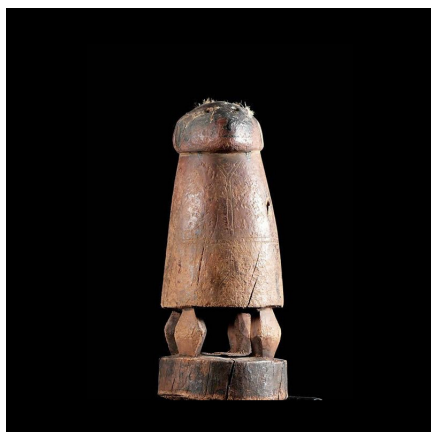

Certificat d'authenticité

Statue cultuelle - Lamba - Togo

Résumé Les Lamba sont une petite ethnie du Nord Est du Togo, proche des Losso. Un village porte d'ailleurs le nom de Lamba. Peu de documentation sur cette ethnie et encore moins sur leurs objets. Selon notre source locale, ce type de statuette...

Caractéristiques

Ethnie :	Lamba
Pays d'origine :	Togo
Zone de collecte :	Togo, Lomé
Ancienneté présumée :	entre 1950 et 1960
Aspect de surface :	d'usage
Etat apparent :	très bon état
Etat de conservation :	dans son jus
Appartenance :	collecte in situ
Test laboratoire :	non testé
Hauteur, en cm :	24
Socle :	non