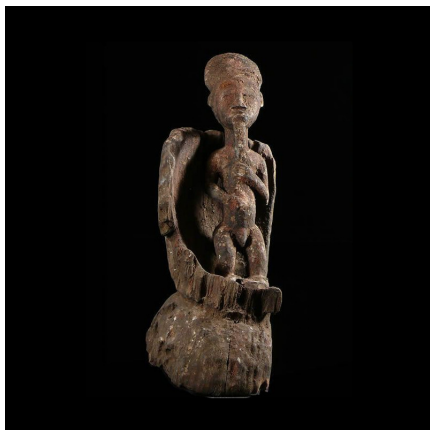

Certificat d'authenticité

Gardien de grenier - Baoule - Côte d'Ivoire

Résumé Peu d'informations sur ce type d'objet fétiche qui ne laisse pas indifférent. Selon notre collecteur local, cet objet constitué d'un réceptacle de bois avec une figurine de type Asié Usu , servirait à protéger l'intégrité des récoltes dans les...

Caractéristiques

Ethnie :	Baoule / Baule
Pays d'origine :	Côte d'Ivoire
Zone de collecte :	Côte d'Ivoire, Yamoussoukro
Ancienneté présumée :	circa 1950
Aspect de surface :	d'usage
Etat apparent :	très bon état
Etat de conservation :	dans son jus
Appartenance :	collecte in situ
Test laboratoire :	non testé
Hauteur, en cm :	114
Poids, en grammes :	1500
Socle :	non